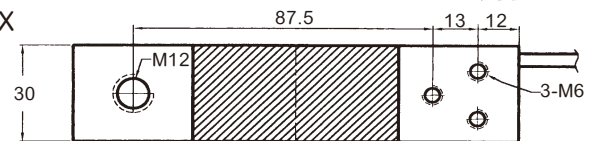

長條型荷重元

UBA/UBX/UBAX

應用領域

- 計價磅秤。
- 計數磅秤。
- 計重磅秤。

特性

- 外型較薄可放置於小的地方。
- 精度高。
- 全部鋁合金構造。
- 線材更換容易。

規格

■ 最大承受力	UBA : 3kg、6kg、12kg、20kg、35kg UBX : 30kg、50kg、100kg、200kg	■ 最大平台尺寸	380mmx380mm
■ 材 質	鋁合金	■ 補償溫度範圍	-10~40℃
■ 建議激勵電源	10V	■ 工作溫度	-20~60℃
■ 最大激勵電源	15V	■ 輸出溫度影響	0.02%Load/10℃
■ 輸 出	2±0.05mV/V	■ 零點溫度影響	0.02%RO/10℃
■ 零點平衡	±0.030%RO	■ 安全負載極限	150%of rat.cap
■ 再 線 性	±0.02%RO	■ 安全等級	IP 65
■ 輸入阻抗	394±3Ω	■ 輸出阻抗	350±3Ω
■ 最大超載	200%of rat.cap	■ 蠕 變	±0.025% RO
		■ 密 封	橡膠灌裝

外觀尺寸

UBA

UBX

UBAX

(in mm, 1mm=0.03937inches)

接線圖

線材

- 線材為4芯隔離導線
- 線長：45cm
- 線徑：ø6mm