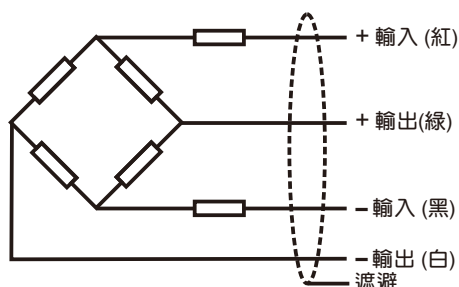

長條型荷重元

UBA/UBX/UBAX

應用領域

- 計價磅秤。
- 計數磅秤。
- 計重磅秤。

特性

- 外型較薄可放置於小的地方。
- 精度高。
- 全部鋁合金構造。
- 線材更換容易。

規格

■ 最大承受力	UBA : 3kg、6kg、12kg、20kg、35kg UBX : 30kg、50kg、100kg、200kg	■ 最大平台尺寸	380mmx380mm
■ 材 質	鋁合金	■ 補償溫度範圍	-10~40℃
■ 建議激勵電源	10V	■ 工作溫度	-20~60℃
■ 最大激勵電源	15V	■ 輸出溫度影響	0.02%Load/10℃
■ 輸 出	2±0.05mV/V	■ 零點溫度影響	0.02%RO/10℃
■ 零點平衡	±0.030%RO	■ 安全負載極限	150%of rat.cap
■ 再 線 性	±0.02%RO	■ 安全等級	IP 65
■ 輸入阻抗	394±3Ω	■ 輸出阻抗	350±3Ω
■ 最大超載	200%of rat.cap	■ 蠕 變	±0.025% RO
		■ 密 封	橡膠灌裝

外觀尺寸

UBA

UBX

UBAX

(in mm, 1mm=0.03937inches)

接線圖

線材

- 線材為4芯隔離導線
- 線長：45cm
- 線徑：ø6mm