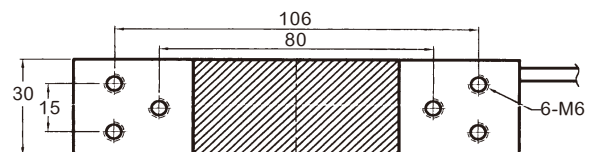

長條型荷重元

UBA/UBX/UBAX

應用領域

- 計價磅秤。
- 計數磅秤。
- 計重磅秤。

特性

- 外型較薄可放置於小的地方。
- 精度高。
- 全部鋁合金構造。
- 線材更換容易。

規格

■ 最大承受力	UBA : 3kg、6kg、12kg、20kg、35kg UBX : 30kg、50kg、100kg、200kg	■ 最大平台尺寸	380mmx380mm
■ 材 質	鋁合金	■ 補償溫度範圍	-10~40℃
■ 建議激勵電源	10V	■ 工作溫度	-20~60℃
■ 最大激勵電源	15V	■ 輸出溫度影響	0.02%Load/10℃
■ 輸 出	2±0.05mV/V	■ 零點溫度影響	0.02%RO/10℃
■ 零點平衡	±0.030%RO	■ 安全負載極限	150%of rat.cap
■ 再 線 性	±0.02%RO	■ 安全等級	IP 65
■ 輸入阻抗	394±3Ω	■ 輸出阻抗	350±3Ω
■ 最大超載	200%of rat.cap	■ 蠕 變	±0.025% RO
		■ 密 封	橡膠灌裝

外觀尺寸

UBA

UBX

UBAX

(in mm, 1mm=0.03937inches)

接線圖

線材

- 線材為4芯隔離導線
- 線長：45cm
- 線徑：ø6mm