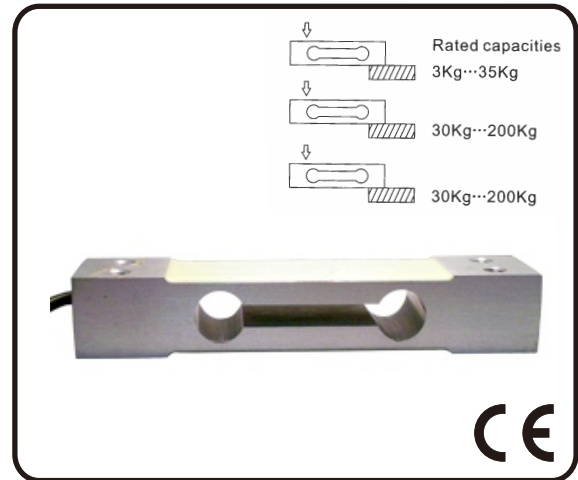

長條型荷重元

UBA/UBX/UBAX

應用領域

- 計價磅秤。
- 計數磅秤。
- 計重磅秤。

特性

- 外型較薄可放置於小的地方。
- 精度高。
- 全部鋁合金構造。
- 線材更換容易。

規格

■ 最大承受力	UBA : 3kg、6kg、12kg、20kg、35kg UBX : 30kg、50kg、100kg、200kg	■ 最大平台尺寸	380mmx380mm
■ 材 質	鋁合金	■ 補償溫度範圍	-10~40℃
■ 建議激勵電源	10V	■ 工作溫度	-20~60℃
■ 最大激勵電源	15V	■ 輸出溫度影響	0.02%Load/10℃
■ 輸 出	2±0.05mV/V	■ 零點溫度影響	0.02%RO/10℃
■ 零點平衡	±0.030%RO	■ 安全負載極限	150%of rat.cap
■ 再 線 性	±0.02%RO	■ 安全等級	IP 65
■ 輸入阻抗	394±3Ω	■ 輸出阻抗	350±3Ω
■ 最大超載	200%of rat.cap	■ 蠕 變	±0.025% RO
		■ 密 封	橡膠灌裝

外觀尺寸

UBA

UBX

UBAX

(in mm, 1mm=0.03937inches)

接線圖

線材

- 線材為4芯隔離導線
- 線長：45cm
- 線徑：ø6mm