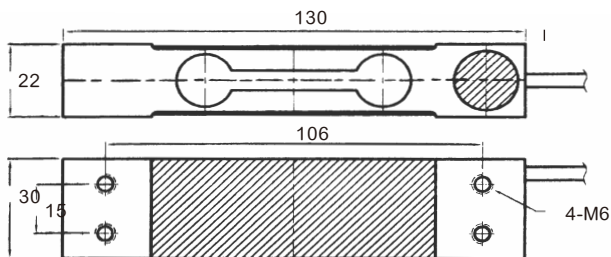

長條型荷重元

UBA/UBX/UBAX

應用領域

- 計價磅秤。
- 計數磅秤。
- 計重磅秤。

特性

- 外型較薄可放置於小的地方。
- 精度高。
- 全部鋁合金構造。
- 線材更換容易。

規格

■ 最大承受力	UBA : 3kg、6kg、12kg、20kg、35kg UBX : 30kg、50kg、100kg、200kg	■ 最大平台尺寸	380mmx380mm
■ 材 質	鋁合金	■ 補償溫度範圍	-10~40℃
■ 建議激勵電源	10V	■ 工作溫度	-20~60℃
■ 最大激勵電源	15V	■ 輸出溫度影響	0.02%Load/10℃
■ 輸 出	2±0.05mV/V	■ 零點溫度影響	0.02%RO/10℃
■ 零點平衡	±0.030%RO	■ 安全負載極限	150%of rat.cap
■ 再 線 性	±0.02%RO	■ 安全等級	IP 65
■ 輸入阻抗	394±3Ω	■ 輸出阻抗	350±3Ω
■ 最大超載	200%of rat.cap	■ 蠕 變	±0.025% RO
		■ 密 封	橡膠灌裝

外觀尺寸

UBA

UBX

UBAX

(in mm, 1mm=0.03937inches)

接線圖

線材

- 線材為4芯隔離導線
- 線長：45cm
- 線徑：ø6mm