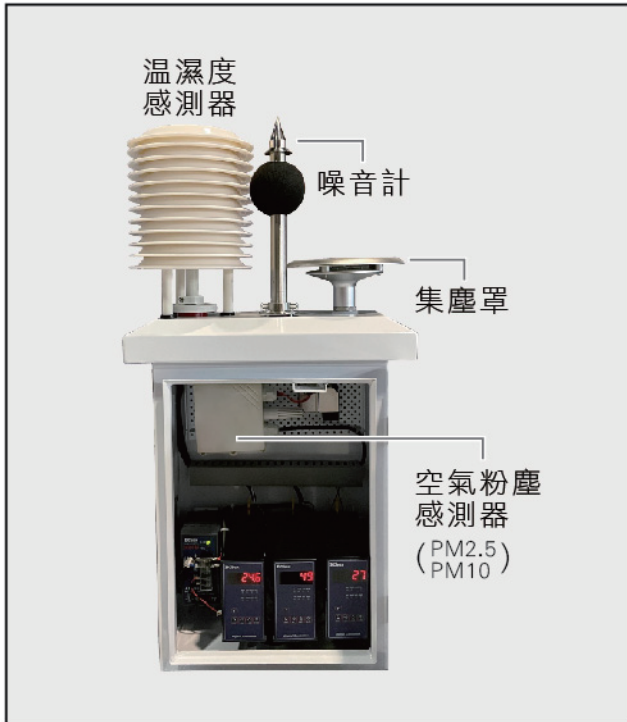

大型顯示器

- 戶外防曬. 防水(IP66)
- 環境感測器客製化選擇安裝: 風速. 風向. 日照...等
- 電源: DC24V
- 具RS-485(螢幕下方出線)
- 具Modbus RTU 通訊協議
- 可設定各項數值超標告警功能

選用型號規格

ODP- 代碼1 - 代碼2 - 代碼3

碼1 排數	碼2 工作電源	碼3 通訊功能
33 3排3位數	D DC Power	N 無
54 5排4位數	A AC Power	Y RS-485

尺寸圖

● 5排4位數顯示

● 3排3位數顯示

單位: cm

溫濕度感測器

- 濕度感測: 0~100%RH
- 溫度感測: 0~60°C

噪音計

- 量程: 高達35dB~130dB
- 工作環境: -20°C~+60°C, 0%RH~95%RH (非結露)
- 頻率範圍: 20Hz~12.5kHz
- 測量誤差: ±0.5dB (在參考音準, 94dB@1kHz)

空氣粉塵感測器

- 量程: 0~1000µg/m³, 最小量測粒徑: 0.3µm
- 精度: ±10%(@500µg/m³, 60%RH, 25°C)

選用型號規格

ODS- - 代碼2 - 代碼3 - 代碼4

碼1 感測種類選擇

選擇3種 或5種 (A~J)	(A) 溫度計/ (B) 噪音計/ (C) PM2.5/	*參照上方規格
	(D) PM10/ (E) 溼度計	
	(F) 日輻射計/ (G) CO2/ (H) 風速計/	*參照官網規格
	(I) 風向計/ (J) 壓力計	

碼2 安裝配件	碼3 警報功能	碼4 通訊功能
A 卡扣式	N 無	N 無
B U型環	R1 各有1組警報	Y RS-485

安裝配件

- 5合1的箱體尺寸: 400*500*200mm

- 3合1的箱體尺寸: 300*400*150mm

- A型-卡扣式 (直徑50~350mm)
- B型-U型環 (直徑76mm/ 89mm/ 114mm/ 133mm)
一套分上下2組, 含四顆M10安裝螺絲