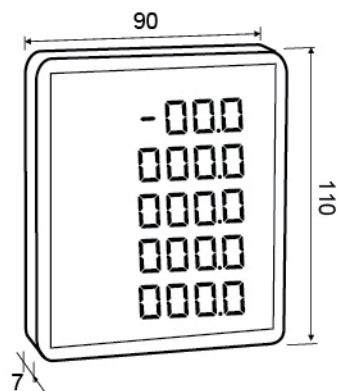

大型顯示器

- 戶外防曬. 防水(IP66)
- 環境感測器客製化選擇安裝: 風速. 風向. 日照...等
- 電源: DC24V
- 具RS-485(螢幕下方出線)
- 具Modbus RTU 通訊協議
- 可設定各項數值超標告警功能

選用型號規格

ODP- 代碼1 - 代碼2 - 代碼3

碼1 排數	碼2 工作電源	碼3 通訊功能
33 3排3位數	D DC Power	N 無
54 5排4位數	A AC Power	Y RS-485

尺寸圖

● 5排4位數顯示

● 3排3位數顯示

單位: cm

溫濕度感測器

- 濕度感測: 0~100%RH
- 溫度感測: 0~60°C

噪音計

- 量程: 高達35dB~130dB
- 工作環境: -20°C~+60°C, 0%RH~95%RH (非結露)
- 頻率範圍: 20Hz~12.5kHz
- 測量誤差: ±0.5dB (在參考音準, 94dB@1kHz)

空氣粉塵感測器

- 量程: 0~1000µg/m³, 最小量測粒徑: 0.3µm
- 精度: ±10%(@500µg/m³, 60%RH, 25°C)

選用型號規格

ODS- - 代碼2 - 代碼3 - 代碼4

碼1 感測種類選擇

選擇3種 或5種 (A~J)	(A) 溫度計/ (B) 噪音計/ (C) PM2.5/	*參照上方規格
	(D) PM10/ (E) 溼度計	
	(F) 日輻射計/ (G) CO2/ (H) 風速計/	*參照官網規格
	(I) 風向計/ (J) 壓力計	

碼2 安裝配件	碼3 警報功能	碼4 通訊功能
A 卡扣式	N 無	N 無
B U型環	R1 各有1組警報	Y RS-485

安裝配件

- 5合1的箱體尺寸: 400*500*200mm

- 3合1的箱體尺寸: 300*400*150mm

- A型-卡扣式 (直徑50~350mm)
- B型-U型環 (直徑76mm/ 89mm/ 114mm/ 133mm)
一套分上下2組, 含四顆M10安裝螺絲