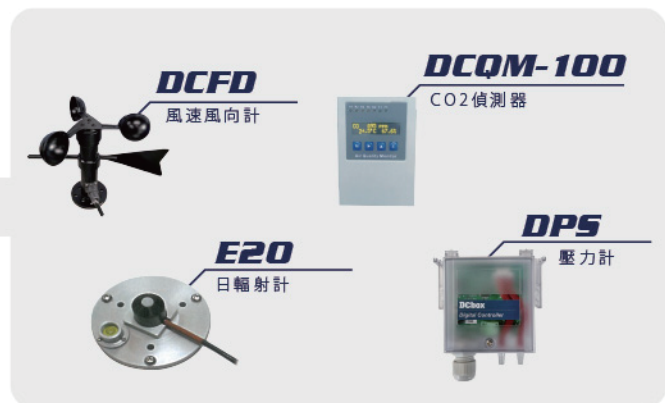

碼2 安裝配件	碼3 警報功能	碼4 通訊功能
A 卡扣式	N 無	N 無
B U型環	R1 各有1組警報	Y RS-485

安裝配件

- 5合1的箱體尺寸: 400*500*200mm

- 3合1的箱體尺寸: 300*400*150mm

- A型-卡扣式 (直徑50~350mm)
- B型-U型環 (直徑76mm/ 89mm/ 114mm/ 133mm)
一套分上下2組, 含四顆M10安裝螺絲