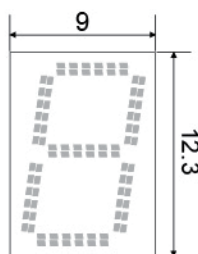

大型顯示器

- 戶外防曬. 防水(IP66)
- 環境感測器客製化選擇安裝: 風速. 風向. 日照...等
- 電源: DC24V
- 具RS-485(螢幕下方出線)
- 具Modbus RTU 通訊協議
- 可設定各項數值超標告警功能

選用型號規格

ODP- 代碼1 - 代碼2 - 代碼3

碼1 排數	碼2 工作電源	碼3 通訊功能
33 3排3位數	D DC Power	N 無
54 5排4位數	A AC Power	Y RS-485

尺寸圖

● 5排4位數顯示

● 3排3位數顯示

單位: cm

溫濕度感測器

- 濕度感測: 0~100%RH
- 溫度感測: 0~60°C

噪音計

- 量程: 高達35dB~130dB
- 工作環境: -20°C~+60°C, 0%RH~95%RH (非結露)
- 頻率範圍: 20Hz~12.5kHz
- 測量誤差: ±0.5dB (在參考音準, 94dB@1kHz)

碼2 安裝配件	碼3 警報功能	碼4 通訊功能
A 卡扣式	N 無	N 無
B U型環	R1 各有1組警報	Y RS-485

安裝配件

- 5合1的箱體尺寸: 400*500*200mm

- 3合1的箱體尺寸: 300*400*150mm

- A型-卡扣式 (直徑50~350mm)
- B型-U型環 (直徑76mm/ 89mm/ 114mm/ 133mm)
一套分上下2組, 含四顆M10安裝螺絲