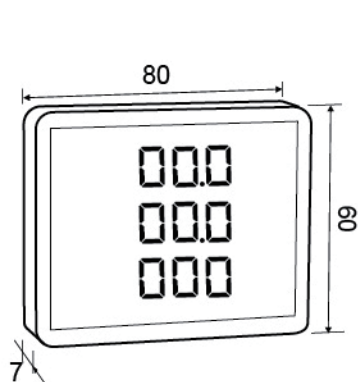

大型顯示器

- 戶外防曬. 防水(IP66)
- 環境感測器客製化選擇安裝: 風速. 風向. 日照...等
- 電源: DC24V
- 具RS-485(螢幕下方出線)
- 具Modbus RTU 通訊協議
- 可設定各項數值超標告警功能

選用型號規格

ODP- 代碼1 - 代碼2 - 代碼3

碼1 排數	碼2 工作電源	碼3 通訊功能
33 3排3位數	D DC Power	N 無
54 5排4位數	A AC Power	Y RS-485

尺寸圖

● 5排4位數顯示

● 3排3位數顯示

單位: cm

溫濕度感測器

- 濕度感測: 0~100%RH
- 溫度感測: 0~60°C

噪音計

- 量程: 高達35dB~130dB
- 工作環境: -20°C~+60°C, 0%RH~95%RH (非結露)
- 頻率範圍: 20Hz~12.5kHz
- 測量誤差: ±0.5dB (在參考音準, 94dB@1kHz)

空氣粉塵感測器

- 量程: 0~1000µg/m³, 最小量測粒徑: 0.3µm
- 精度: ±10%(@500µg/m³, 60%RH, 25°C)

選用型號規格

ODS- - 代碼2 - 代碼3 - 代碼4

碼1 感測種類選擇

選擇3種 或5種 (A~J)	(A) 溫度計/ (B) 噪音計/ (C) PM2.5/	*參照上方規格
	(D) PM10/ (E) 溼度計	
	(F) 日輻射計/ (G) CO2/ (H) 風速計/	*參照官網規格
	(I) 風向計/ (J) 壓力計	

碼2 安裝配件	碼3 警報功能	碼4 通訊功能
A 卡扣式	N 無	N 無
B U型環	R1 各有1組警報	Y RS-485

安裝配件

- 5合1的箱體尺寸: 400*500*200mm

- 3合1的箱體尺寸: 300*400*150mm

- A型-卡扣式 (直徑50~350mm)
- B型-U型環 (直徑76mm/ 89mm/ 114mm/ 133mm)
一套分上下2組, 含四顆M10安裝螺絲